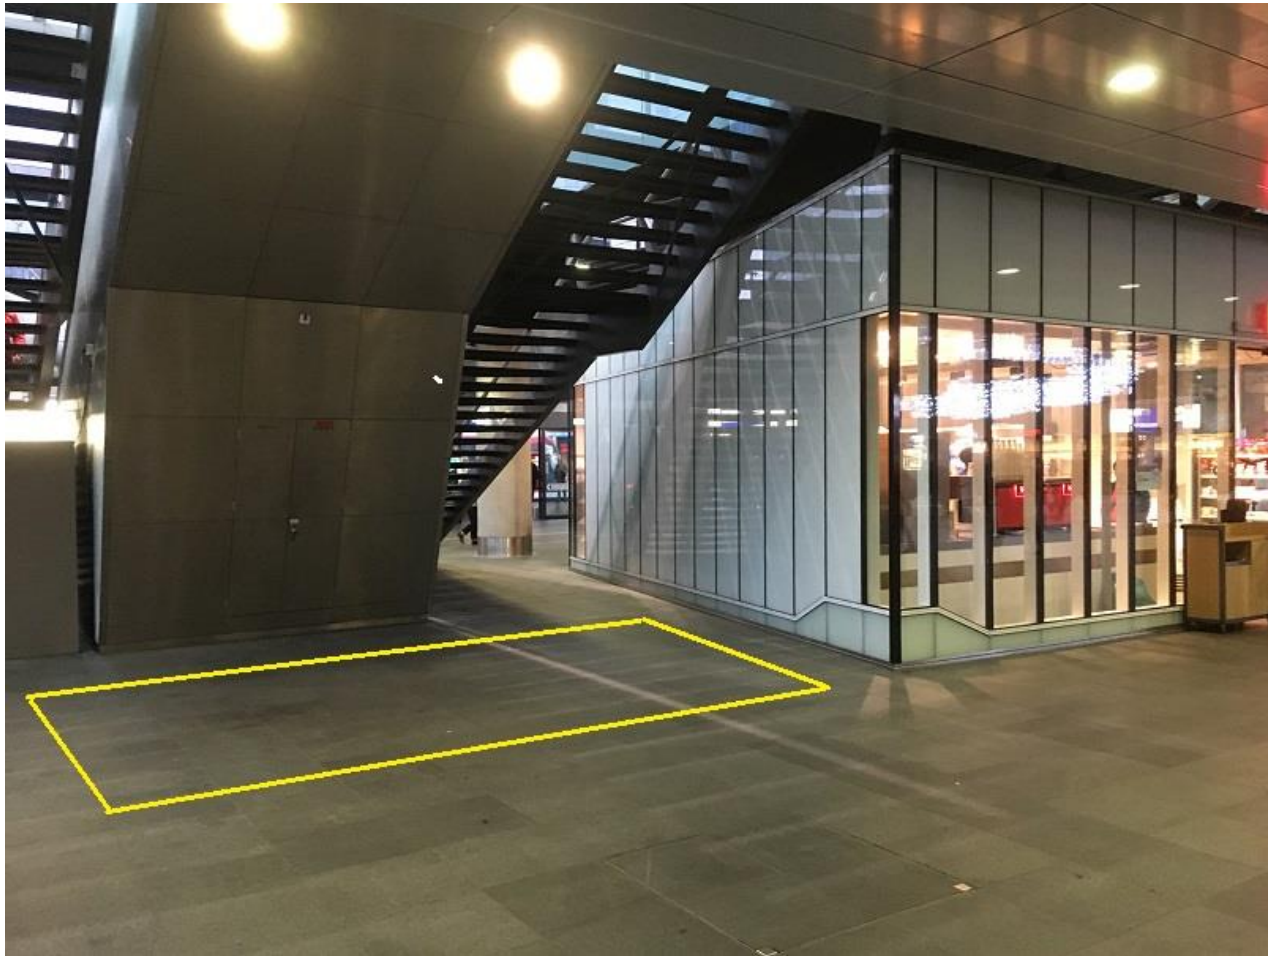

Den Haag CS

Evenementen locaties Sampling- & Flyerplekken

Caroline Coleman
Stationsmanager Den Haag Centraal
September 2019

Het aanbod

In de stationshal zijn in totaal 4 lokaties waar events, sampling en/of flyereren is toegestaan. Onder de opgangen naar het tramplatform aan de zijde van de Rijnstraat, naast de piano en tussen de opgangen naar het tramplatform aan de zijde van het Anna van Buerenplein.

Daarnaast is er een tijdelijke locatie op de kop van spoor 11-12. Deze is niet opgenomen in het standaard aanbod (Activatie op stations) maar kan bij zgn. specials worden gebruikt. Dit zal sporadisch gebeuren. Bij aanvang van de werkzaamheden aan het emplacement op het station (2024 naar verwachting) komt deze plek te vervallen.

Event locatie 1A

Zijde Rijnstraat t.o. Starbucks/ Afmetingen 6.00x4.50/220V

Event locatie 1B

Zijde Rijnstraat t.o. opgang busplatform/ Afmetingen 6.00 x 4.50/220V

Flyer plek 1

Tussen piano en lift/Afmetingen 2.75 x 2.75

Sample plek 2

Zijde Anna van Buerenplein tussen roltrappen naar tram/ afmetingen 3.60 x 2.20

SPECIAL: Event locatie 2 (niet in het standaard aanbod)

Op de kop van spoor 11-12/Afmetingen 5.00 x 3.75