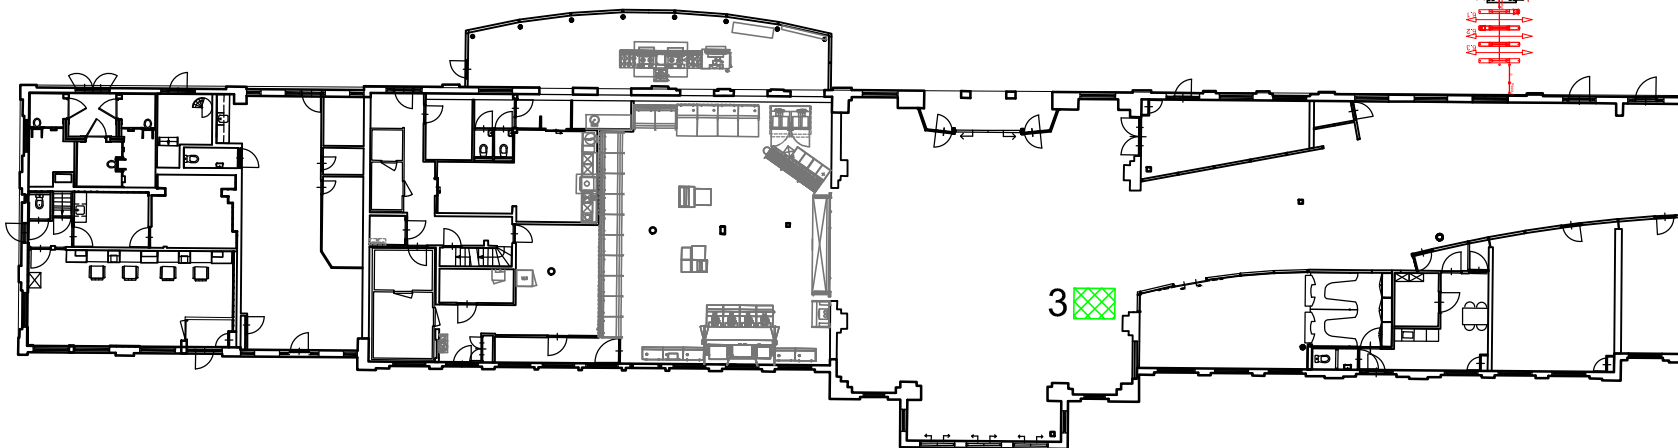

R5	-	-	-	-	-
R4	-	-	-	-	-
R3	-	-	-	-	-
R2	-	-	-	-	-
R1	Div. aanpassingen Sampling	E.Hoogveen	12-09-2016	S.Houkes	12-09-2016
Revisie	Omschrijving	Gewijzigd	Datum Wijz.	Gecontroleerd	Datum controle
Getekend	E.Hoogveen	12-09-2016	Evenementen en sampling plekken		
Gecontroleerd	CONT	-	Stationsomgeving		
	Naam	Datum	Leeuwarden		
NS Stations			Lijncode	Kilometring	Tekeningnummer
Postbus 2534			550	26,0-26,3	LW0001001B01
3500 GM Utrecht					

Er kunnen geen rechten ontleend worden aan de items zoals deze op de tekening zijn aangegeven m.b.t. wanden en maatvoering