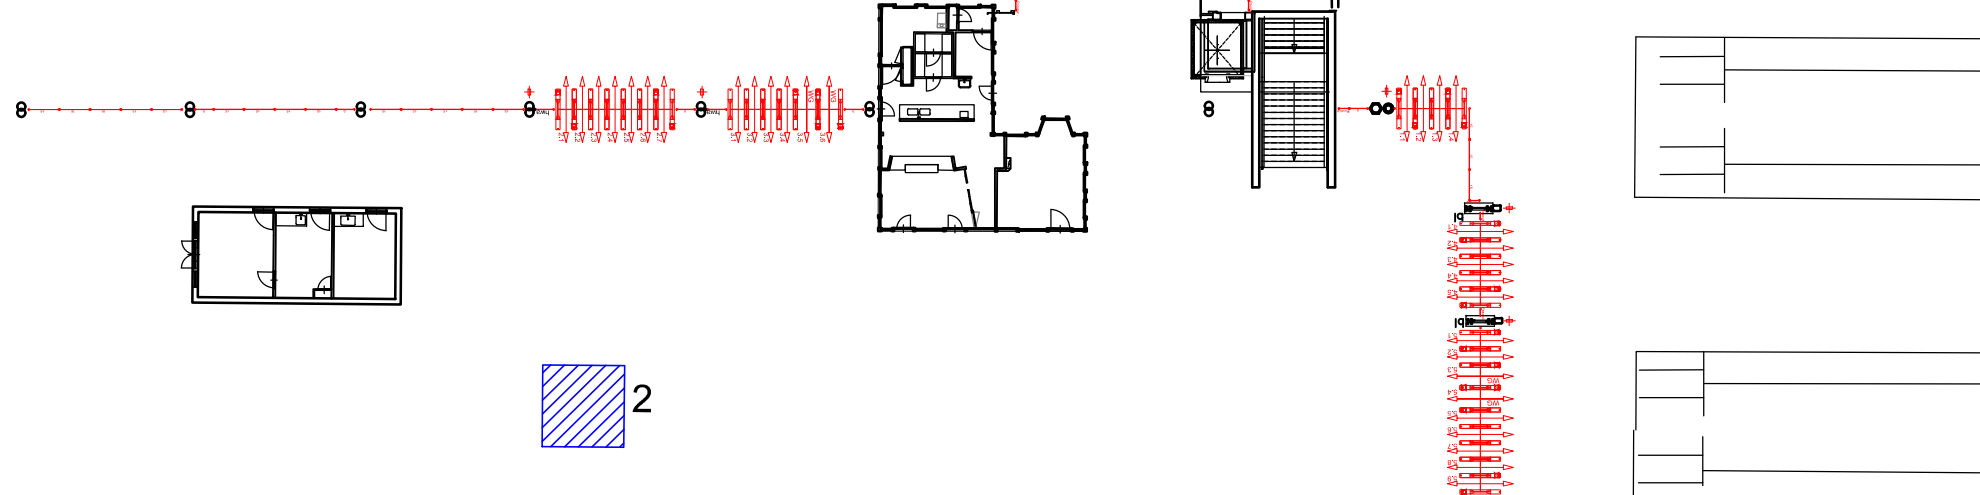

Locaties:

1. Locatie bij stalling
Maximaal 1,5x1 meter met een maximale hoogte van 2,4 meter
2. Locatie op het binnenplein
Maximaal 4x4 meter met een maximale hoogte van 2,4 meter
3. Locatie in de hal naast ticket automaat
Maximaal 2x1,5 meter met een maximale hoogte van 2,4 meter

Qpark op parkeerplaats

2

3

R5	-	-	-	-	-
R4	-	-	-	-	-
R3	-	-	-	-	-
R2	-	-	-	-	-
R1	Div. aanpassingen Sampling	E.Hoogveen	12-09-2016	S.Houkes	12-09-2016
Revisie	Omschrijving	Gewijzigd	Datum Wijz.	Gecontroleerd	Datum controle
Getekend	E.Hoogveen	12-09-2016	Evenementen en sampling plekken		
Gecontroleerd	CONT	-	Stationsomgeving		
	Naam	Datum	Leeuwarden		
NS Stations			Lijncode	Kilometring	Tekeningnummer
Postbus 2534			550	26,0-26,3	LW0001001B01
3500 GM Utrecht					